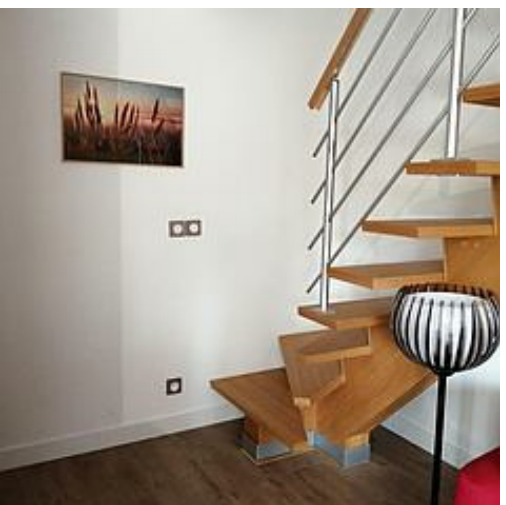

Ravissante maison contemporaine de caractère, aménagée dans un esprit de « cottage » typique à colombage - dans le respect de l'architecture bressane locale - sise au cœur d'un petit village résidentiel longeant la voie verte (connectée à l'EuroVélo6) & la Saône (véritable paradis des kayakistes & pêcheurs, réputé pour ses célèbres silures, sandres, carpes...). En pleine campagne, au sein d'un cadre champêtre et rural préservé, en lisière de champs, rivières et prairies, proche de vastes forêts domaniales (dont le Bois de Bissy à deux pas), au creux d'un site naturel protégé classé "Zone Natura 2000" pour son remarquable écosystème (dont une exceptionnelle réserve ornithologique riche de 160 espèces et de nombreuses variétés végétales rares). Gîte de très bon confort doté d'un chaleureux cachet campagnard contemporain aux inspirations nordiques. Ambiance zen et douce. Beaucoup de charme. Coquettes chambres reposantes lovées sous les toits mariant l'esprit de « cabanes » douillettes à l'atmosphère dépaysante des anciennes demeures de pays. Équipement complet de qualité. Cocooning & cosy. Charmant petit jardinet clos intimiste (niché à l'abri des regards), soigneusement végétalisé et très fleuri, abritant un petit bassin (sans danger) et une large terrasse toute à la fois exposée et ombragée sous un albizia (ayant donné son nom au gîte...). Composition du gîte : Maison individuelle sur 2 niveaux (duplex) jouxtant la maison des propriétaires (indépendance totale sans vis-à-vis). Wifi. Chauffage par Pompe à Chaleur. Climatisation. Rdc : séjour-cuisine-salon (canapé convertible 2 p. 140x190cm en appoint), salle d'eau (douche), wc indépendant. 1er étage : 2 chambres (lit 2 p. 160x200cm / 2 lits 1 p. 90x200cm). Jardinet clos + terrasse + parking privés. Local vélos disponible côté jardin des propriétaires. Commerces et services 6 km. Golf 18 km. Gare 15 km. Gare TGV du Creusot 48 km. Surface au sol : 60m² (incluant les superficies en mansardes sous une hauteur de 1.80m).